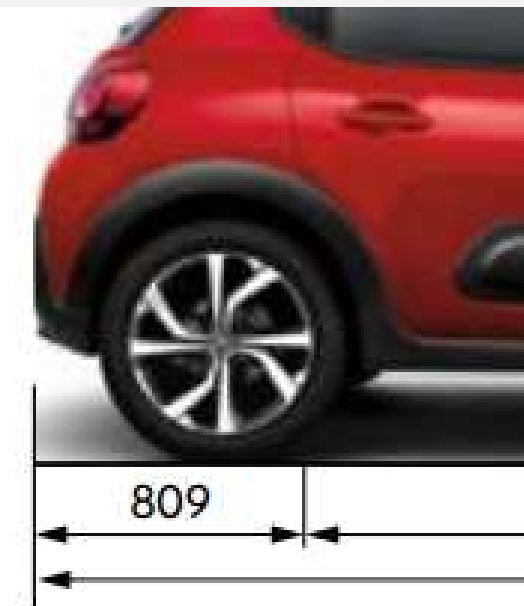

CITROËN C3 ORIGINS - CARACTERISTIQUES TECHNIQUES

Motorisations disponibles / Beschikbare motoren

NIVEAUX DE FINITIONS DISPONIBLES / BESCHIKBARE VERSIES

ESSENCE / BENZINE	
1.2 PureTech 83 S&S MAN5	1.2 PureTech 110 S&S MAN6
YOU PLUS MAX	PLUS MAX

n.c. - non communiqué *Rétroviseurs rabattus / déployés | Buitenspiegels in- / uitgeklaapt.