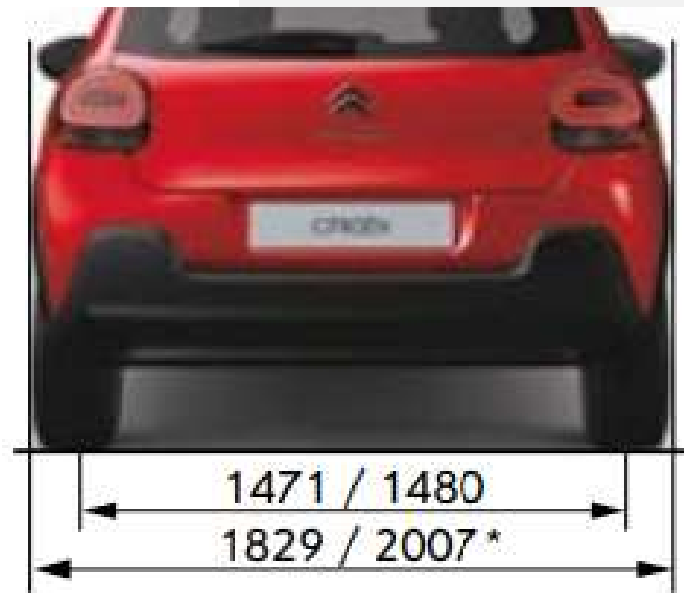

CITROËN C3 ORIGINS - CARACTERISTIQUES TECHNIQUES

Motorisations disponibles / Beschikbare motoren

NIVEAUX DE FINITIONS DISPONIBLES / BESCHIKBARE VERSIES

ESSENCE / BENZINE	
1.2 PureTech 83 S&S MAN5	1.2 PureTech 110 S&S MAN6
YOU PLUS MAX	PLUS MAX

n.c. - non communiqué *Rétroviseurs rabattus / déployés | Buitenspiegels in- / uitgeklaapt.